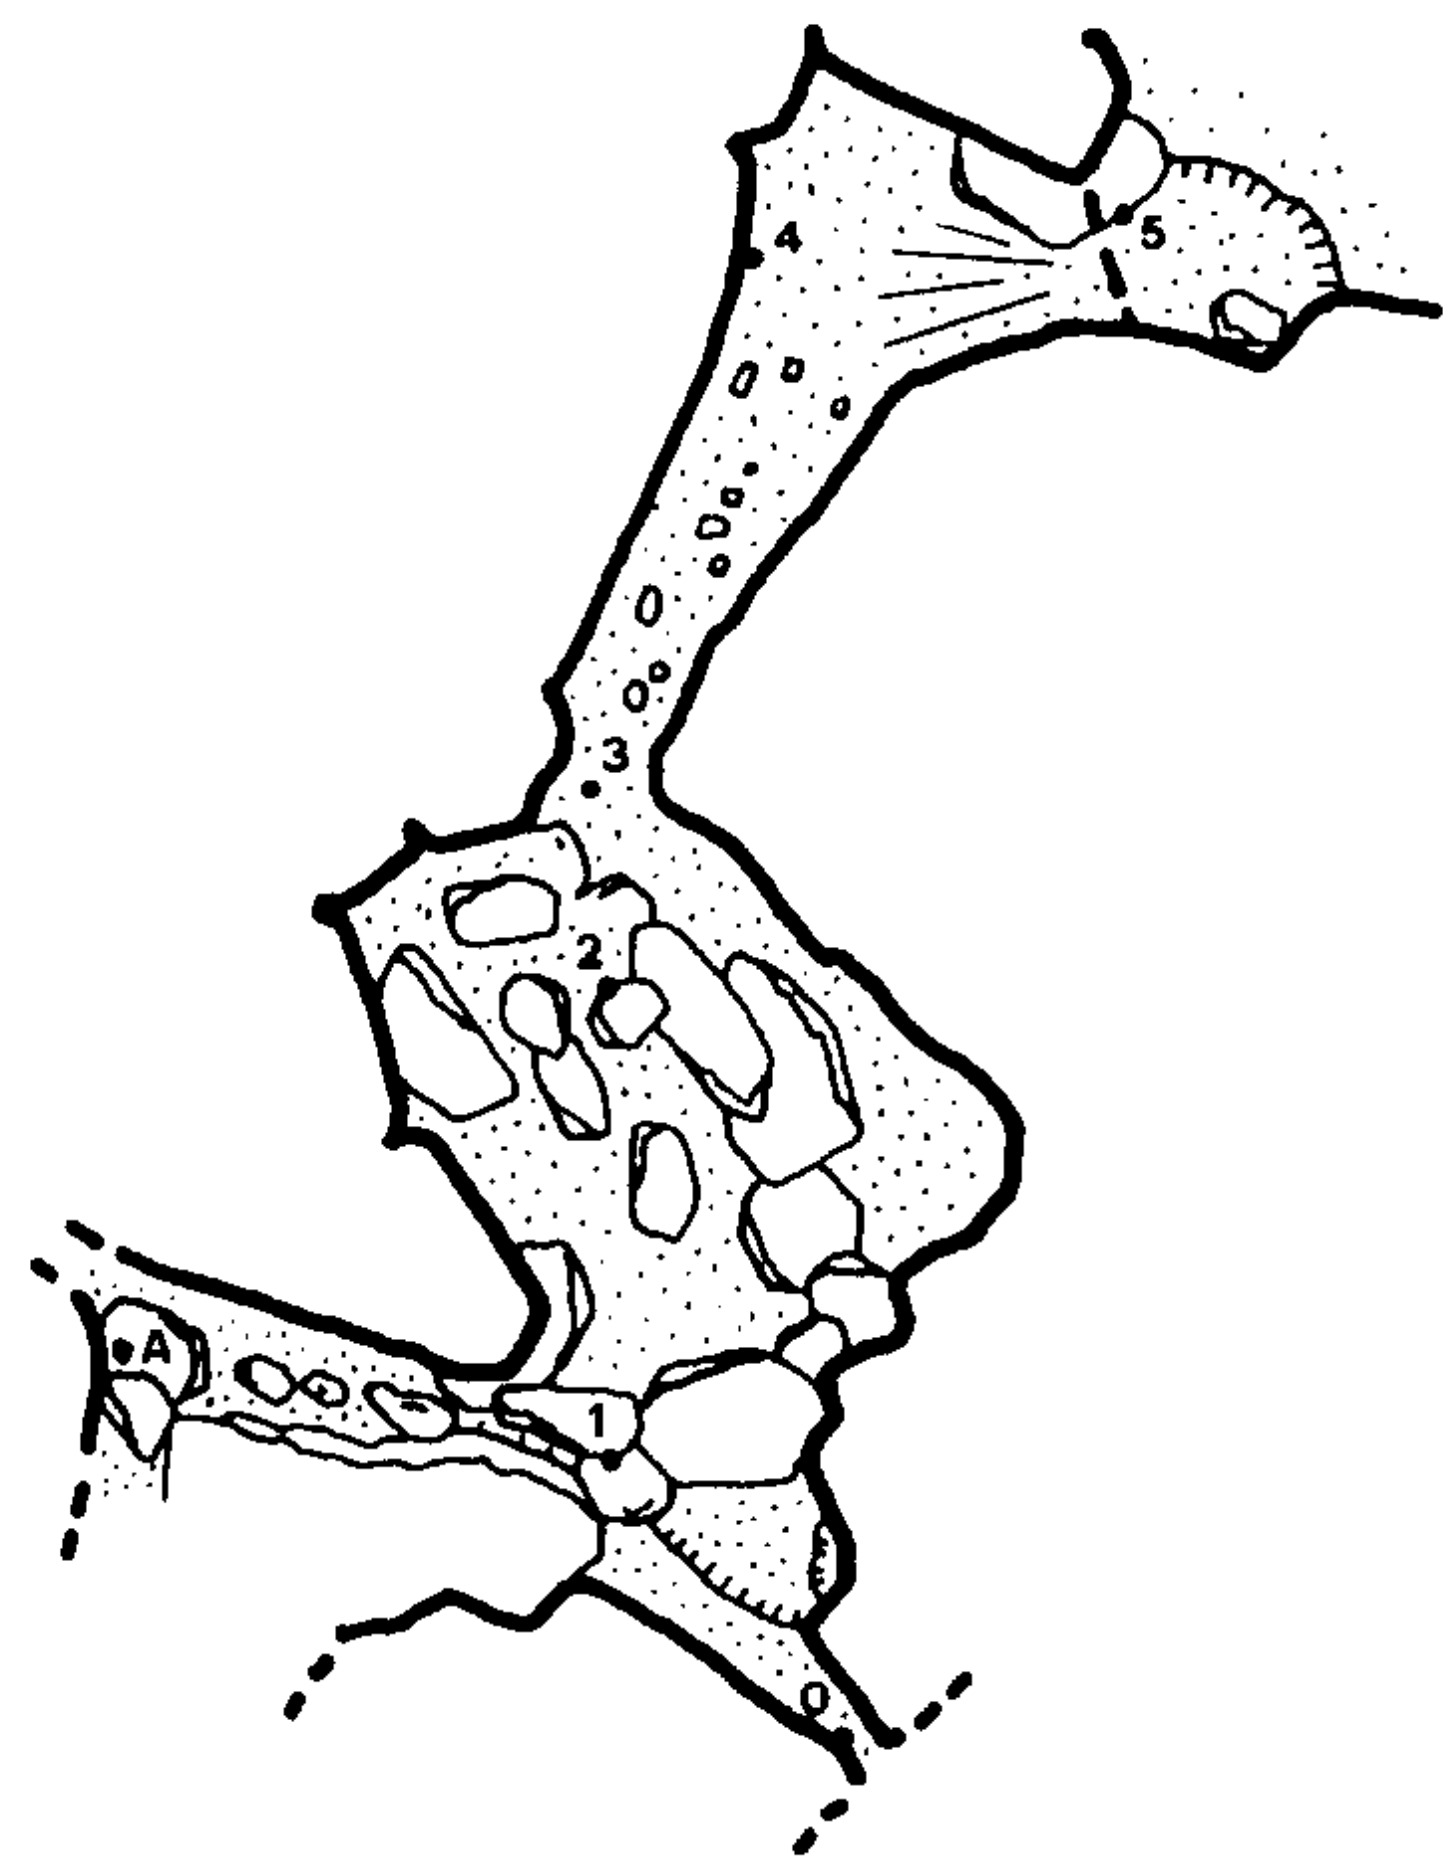

ER RA 460 GROTTA PRESSO LA CA'

località : La Ca'

comune : Brisighella

rilevatori : G.S.A. Ravenna

data rilievo : 11/01/98

disegnatore : De Mattia Fabio

SEZIONI TRASVERSALI

PIANTA

SEZIONE LONGITUDINALE