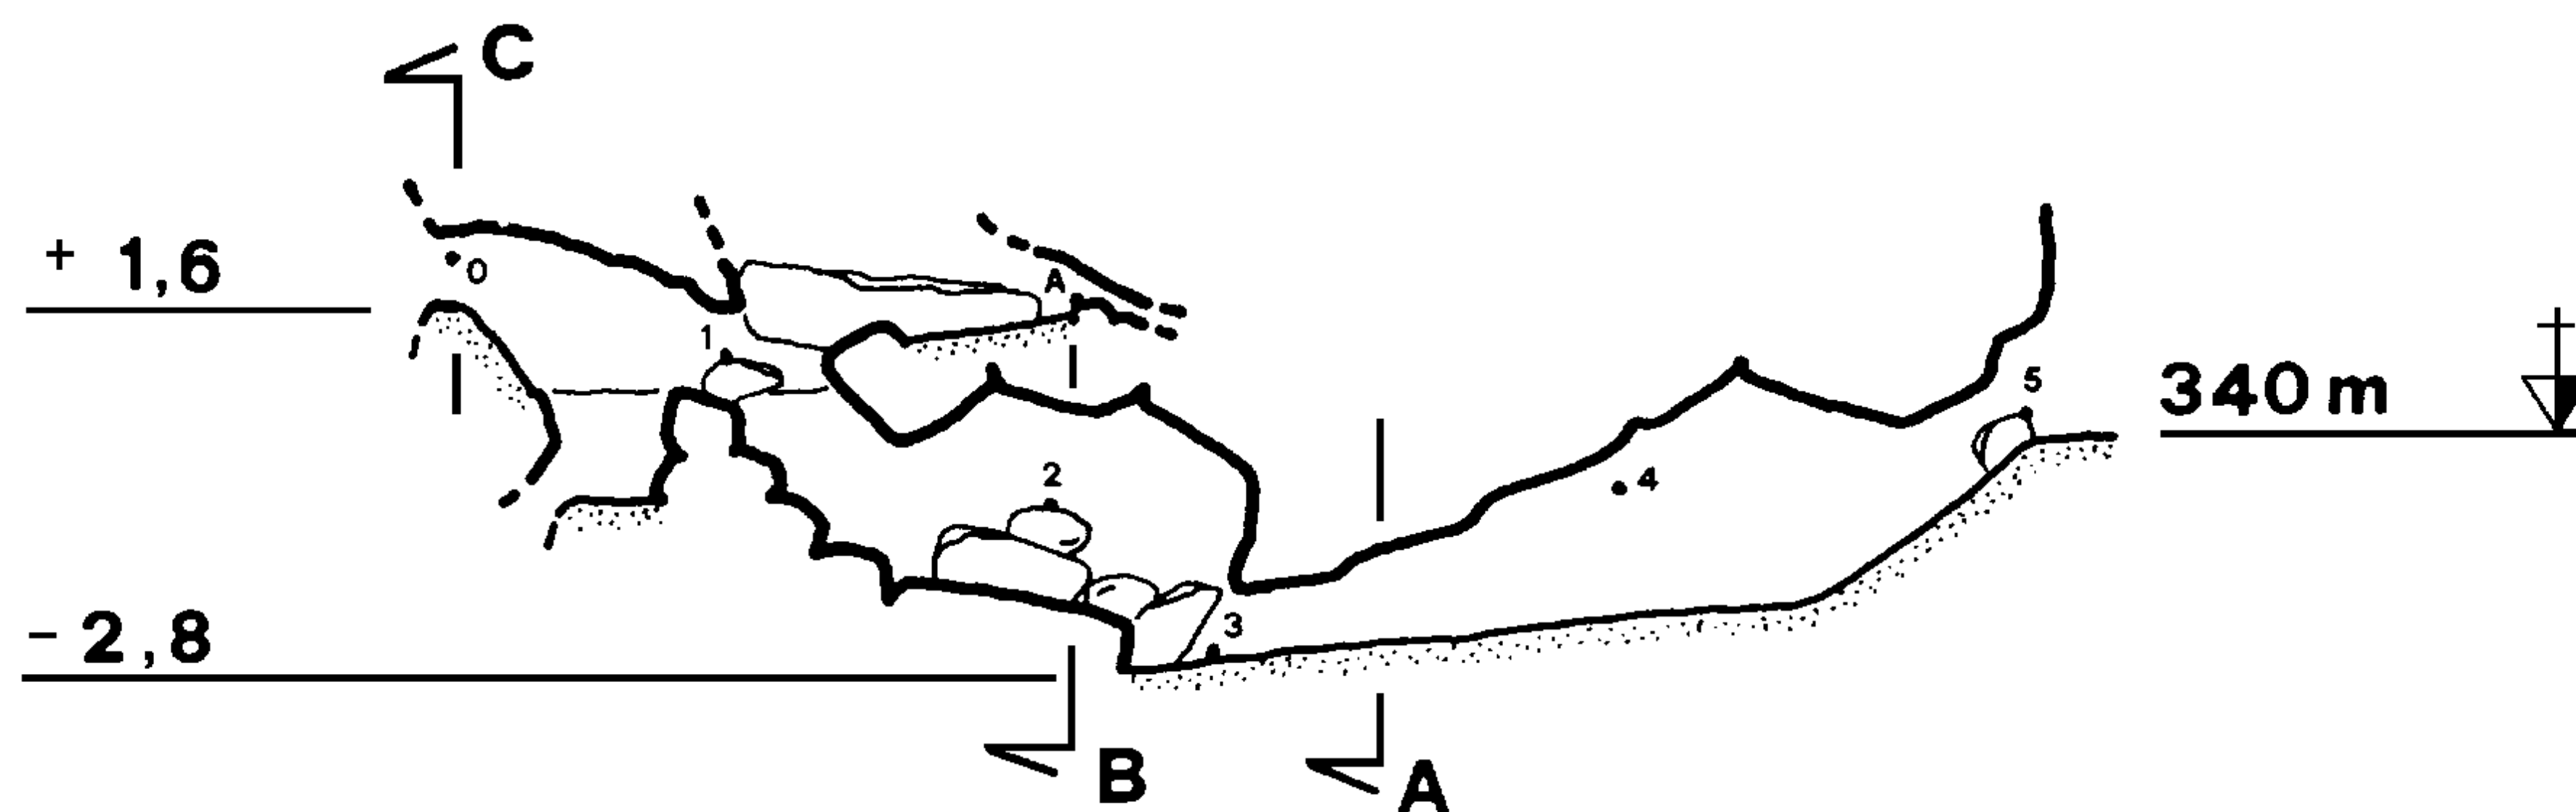

ER RA 460 GROTTA PRESSO LA CA'

località : La Ca'

comune : Brisighella

rilevatori : G.S.A. Ravenna

data rilievo : 11/01/98

disegnatore : De Mattia Fabio

SEZIONI TRASVERSALI

PIANTA

SEZIONE LONGITUDINALE